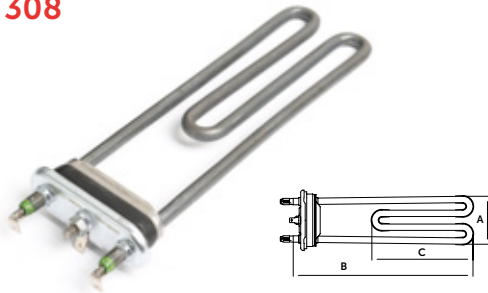

ÇAMAŞIR MAKİNASI REZİSTANSI - ARİSTON
ÇAMAŞIR MAKİNASI REZİSTANSI - ARİSTON

308

ÜRÜN KODU	WATT	VOLT	ÖLÇÜ - MM	NTC SENSÖR DELİKLİ	BORU	
PRODUCT CODE	WATT	VOLT	SIZE - MM		Ø DIAMETER	MATERIAL
377801	2000	230	A: 69 B: 205 C: 165	YOK	8,5	304