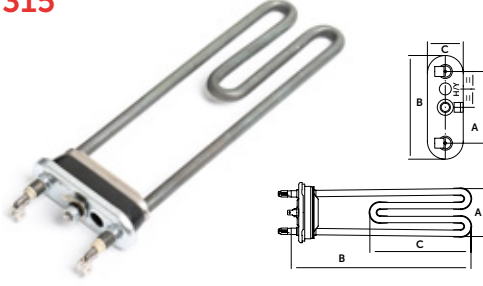

ÇAMAŞIR MAKİNASI REZİSTANSI
ÇAMAŞIR MAKİNASI REZİSTANSI

315

ÜRÜN KODU	WATT	VOLT	ÖLÇÜ - MM	NTC SENSÖR DELİKLİ	BORU	
PRODUCT CODE	WATT	VOLT	SIZE - MM		Ø DIAMETER	MATERIAL
703459	1900	220	A:69 B:240 C:140	VAR	8,5	304
703459-1	1900	220	A:69 B:240 C:140	VAR	8,5	304
703451-1	1900	220	A:69 B:240 C:140	VAR	8,5	304
703452-1	1900	220	A:69 B:240 C:140	VAR	8,5	304