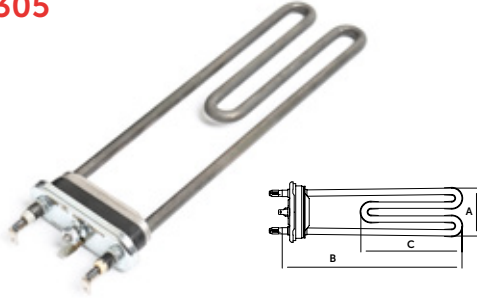

ÇAMAŞIR MAKİNASI REZİSTANSI - AEG/ARÇELİK
ÇAMAŞIR MAKİNASI REZİSTANSI - AEG/ARÇELİK

302

ÜRÜN KODU	WATT	VOLT	ÖLÇÜ - MM	NTC SENSÖR DELİKLİ	BORU	
PRODUCT CODE	WATT	VOLT	SIZE - MM		Ø DIAMETER	MATERIAL
20366	1950	220	A: 69 B: 300 C: 243	YOK	8,5	304

ÇAMAŞIR MAKİNASI REZİSTANSI - TOLKAR
ÇAMAŞIR MAKİNASI REZİSTANSI - TOLKAR

303

ÜRÜN KODU	WATT	VOLT	ÖLÇÜ - MM	NTC SENSÖR DELİKLİ	BORU	
PRODUCT CODE	WATT	VOLT	SIZE - MM		Ø DIAMETER	MATERIAL
20367	2850	220	A: 69 B: 320 C: 255	YOK	8,5	304

ÇAMAŞIR MAKİNASI REZİSTANSI - ARISTON
ÇAMAŞIR MAKİNASI REZİSTANSI - ARISTON

304

ÜRÜN KODU	WATT	VOLT	ÖLÇÜ - MM	NTC SENSÖR DELİKLİ	BORU	
PRODUCT CODE	WATT	VOLT	SIZE - MM		Ø DIAMETER	MATERIAL
20411	1900	220	A: 69 B: 230 C: 105	VAR	8,5	304

ÇAMAŞIR MAKİNASI REZİSTANSI - ARÇELİK
ÇAMAŞIR MAKİNASI REZİSTANSI - ARÇELİK

305

ÜRÜN KODU	WATT	VOLT	ÖLÇÜ - MM	NTC SENSÖR DELİKLİ	BORU	
PRODUCT CODE	WATT	VOLT	SIZE - MM		Ø DIAMETER	MATERIAL
378550	1850	230	A: 69 B: 267 C: 147	YOK	8,5	304