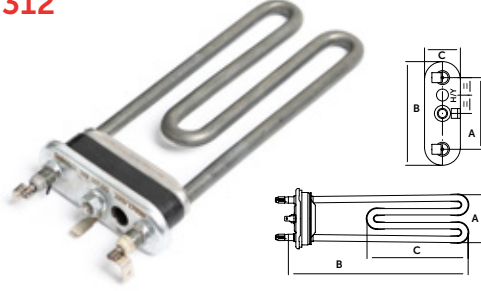

ÇAMAŞIR MAKİNASI REZİSTANSI - VESTEL
ÇAMAŞIR MAKİNASI REZİSTANSI - VESTEL

312

ÜRÜN KODU	WATT	VOLT	ÖLÇÜ - MM	NTC SENSÖR DELİKLİ	BORU	
PRODUCT CODE	WATT	VOLT	SIZE - MM		Ø DIAMETER	MATERIAL
378104	1850	230	A:69 B:220 C:143	VAR	8,5	304
378107-2	1850	230	A:69 B:220 C:143	VAR	8,5	304
378103	1850	230	A:69 B:220 C:143	VAR	8,5	304
390252	2000	230	A:69 B:220 C:175	VAR	8,5	304