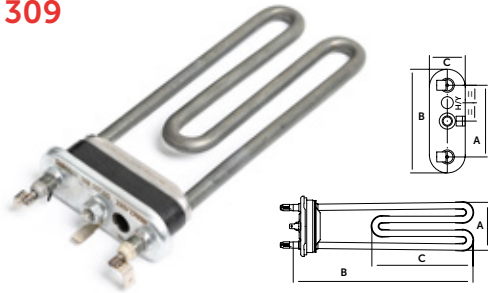

ÇAMAŞIR MAKİNASI REZİSTANSI - ARİSTON
ÇAMAŞIR MAKİNASI REZİSTANSI - ARİSTON

309

ÜRÜN KODU	WATT	VOLT	ÖLÇÜ - MM	NTC SENSÖR DELİKLİ	BORU	
PRODUCT CODE	WATT	VOLT	SIZE - MM		Ø DIAMETER	MATERIAL
377808	1700	230	A: 69 B: 210 C: 115	VAR	8,5	304