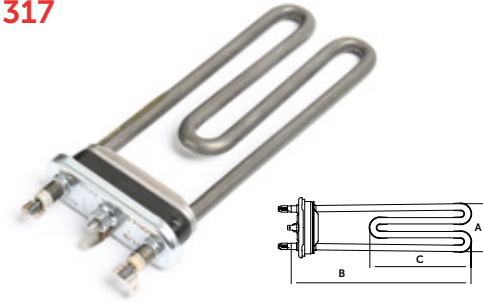

ÇAMAŞIR MAKİNASI REZİSTANSI
ÇAMAŞIR MAKİNASI REZİSTANSI

317