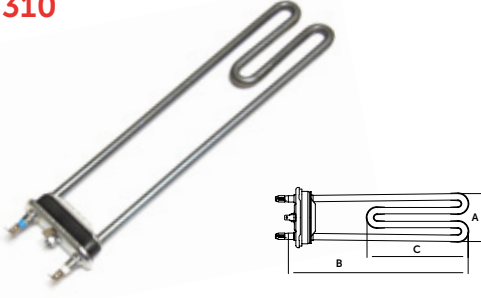

ÇAMAŞIR MAKİNASI REZİSTANSI - ARİSTON
ÇAMAŞIR MAKİNASI REZİSTANSI - ARİSTON

310

ÜRÜN KODU	WATT	VOLT	ÖLÇÜ - MM	NTC SENSÖR DELİKLİ	BORU	
PRODUCT CODE	WATT	VOLT	SIZE - MM		Ø DIAMETER	MATERIAL
377807	2000	230	A: 69 B: 295 C: 85	YOK	8,5	304