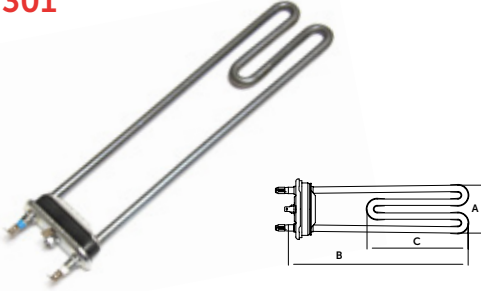

ÇAMAŞIR MAKİNASI REZİSTANSI - VESTEL/ARÇELİK/BOSCH
ÇAMAŞIR MAKİNASI REZİSTANSI - VESTEL/ARÇELİK/BOSCH

300

ÜRÜN KODU	WATT	VOLT	ÖLÇÜ - MM	NTC SENSÖR DELİKLİ	BORU	
PRODUCT CODE	WATT	VOLT	SIZE - MM		Ø DIAMETER	MATERIAL
20364	2000	220	A:69 B:240 C:155	VAR	8,5	304
20364-1	2000	220	A:69 B:240 C:155	VAR	8,5	304

ÇAMAŞIR MAKİNASI REZİSTANSI - ARÇELİK
ÇAMAŞIR MAKİNASI REZİSTANSI - ARÇELİK

301

ÜRÜN KODU	WATT	VOLT	ÖLÇÜ - MM	NTC SENSÖR DELİKLİ	BORU	
PRODUCT CODE	WATT	VOLT	SIZE - MM		Ø DIAMETER	MATERIAL
378555	1950	230	A: 69 B: 250 C: 120	YOK	8,5	304

ÇAMAŞIR MAKİNASI REZİSTANSI - AEG/ARÇELİK
ÇAMAŞIR MAKİNASI REZİSTANSI - AEG/ARÇELİK

302

ÜRÜN KODU	WATT	VOLT	ÖLÇÜ - MM	NTC SENSÖR DELİKLİ	BORU	
PRODUCT CODE	WATT	VOLT	SIZE - MM		Ø DIAMETER	MATERIAL
20366	1950	220	A: 69 B: 300 C: 243	YOK	8,5	304