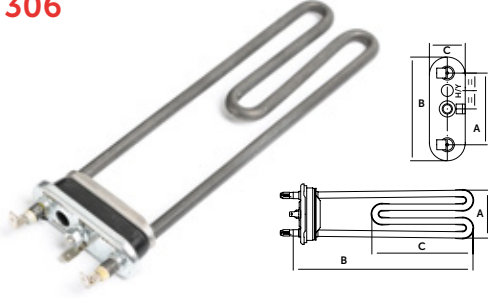

ÇAMAŞIR MAKİNASI REZİSTANSI - ARÇELİK
ÇAMAŞIR MAKİNASI REZİSTANSI - ARÇELİK

306

ÜRÜN KODU	WATT	VOLT	ÖLÇÜ - MM	NTC SENSÖR DELİKLİ	BORU	
PRODUCT CODE	WATT	VOLT	SIZE - MM		Ø DIAMETER	MATERIAL
378552	1900	230	A:69 B:303 C:100	VAR	8,5	304
378552-2	1900	230	A:69 B:303 C:100	VAR	8,5	304