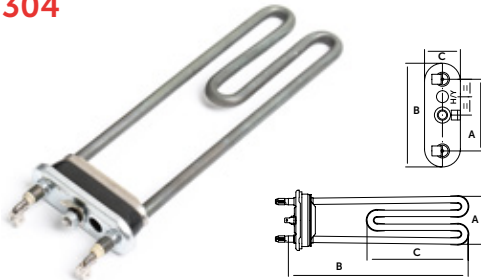

ÇAMAŞIR MAKİNASI REZİSTANSI - AEG/ARÇELİK
ÇAMAŞIR MAKİNASI REZİSTANSI - AEG/ARÇELİK

302

ÜRÜN KODU	WATT	VOLT	ÖLÇÜ - MM	NTC SENSÖR DELİKLİ	BORU	
PRODUCT CODE	WATT	VOLT	SIZE - MM		Ø DIAMETER	MATERIAL
20366	1950	220	A: 69 B: 300 C: 243	YOK	8,5	304

ÇAMAŞIR MAKİNASI REZİSTANSI - TOLKAR
ÇAMAŞIR MAKİNASI REZİSTANSI - TOLKAR

303

ÜRÜN KODU	WATT	VOLT	ÖLÇÜ - MM	NTC SENSÖR DELİKLİ	BORU	
PRODUCT CODE	WATT	VOLT	SIZE - MM		Ø DIAMETER	MATERIAL
20367	2850	220	A: 69 B: 320 C: 255	YOK	8,5	304

ÇAMAŞIR MAKİNASI REZİSTANSI - ARISTON
ÇAMAŞIR MAKİNASI REZİSTANSI - ARISTON

304

ÜRÜN KODU	WATT	VOLT	ÖLÇÜ - MM	NTC SENSÖR DELİKLİ	BORU	
PRODUCT CODE	WATT	VOLT	SIZE - MM		Ø DIAMETER	MATERIAL
20411	1900	220	A: 69 B: 230 C: 105	VAR	8,5	304