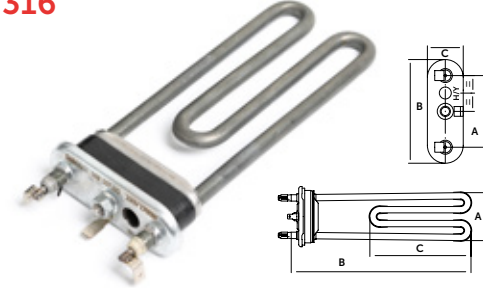

ÇAMAŞIR MAKİNASI REZİSTANSI
ÇAMAŞIR MAKİNASI REZİSTANSI

316

ÜRÜN KODU	WATT	VOLT	ÖLÇÜ - MM	NTC SENSÖR DELİKLİ	BORU	
PRODUCT CODE	WATT	VOLT	SIZE - MM		Ø DIAMETER	MATERIAL
703461	1900	220	A:69 B:170 C:125	VAR	8,5	304
703455	1900	220	A:69 B:170 C:125	VAR	8,5	304