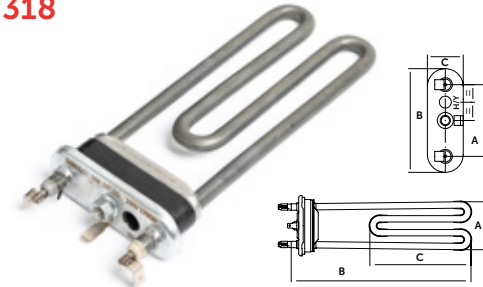

ÜRÜN KODU	WATT	VOLT	ÖLÇÜ - MM	NTC SENSÖR DELİKLİ	BORU	
PRODUCT CODE	WATT	VOLT	SIZE - MM		Ø DIAMETER	MATERIAL
377809	1700	230	A:69 B:170 C:125	YOK	8,5	304
377809-1	1700	230	A:69 B:170 C:125	YOK	8,5	304

318

ÜRÜN KODU	WATT	VOLT	ÖLÇÜ - MM	NTC SENSÖR DELİKLİ	BORU	
PRODUCT CODE	WATT	VOLT	SIZE - MM		Ø DIAMETER	MATERIAL
377810	1700	230	A:69 B:170 C:125	VAR	8,5	304
377810-1	1700	230	A:69 B:170 C:125	VAR	8,5	304