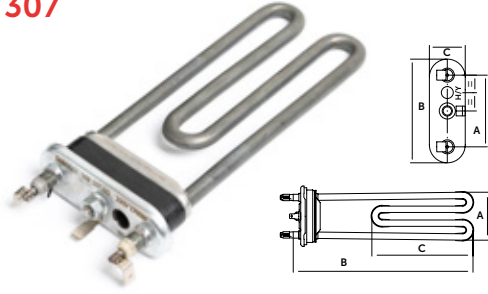

ÇAMAŞIR MAKİNASI REZİSTANSI - ARİSTON
ÇAMAŞIR MAKİNASI REZİSTANSI - ARİSTON

307

ÜRÜN KODU	WATT	VOLT	ÖLÇÜ - MM	NTC SENSÖR DELİKLİ	BORU	
PRODUCT CODE	WATT	VOLT	SIZE - MM		Ø DIAMETER	MATERIAL
377800	1700	230	A: 69 B: 190 C: 140	VAR	8,5	304