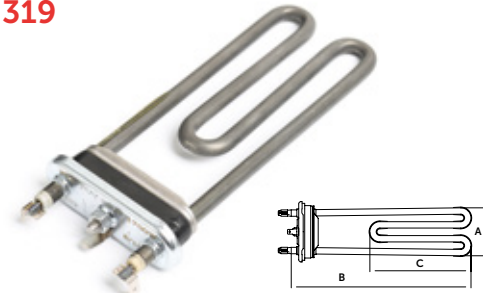

ÇAMAŞIR MAKİNASI REZİSTANSI - VESTEL
ÇAMAŞIR MAKİNASI REZİSTANSI - VESTEL

319

ÜRÜN KODU	WATT	VOLT	ÖLÇÜ - MM	NTC SENSÖR DELİKLİ	BORU	
PRODUCT CODE	WATT	VOLT	SIZE - MM		Ø DIAMETER	MATERIAL
378107	1850	230	A:69 B:220 C:143	YOK	8,5	304