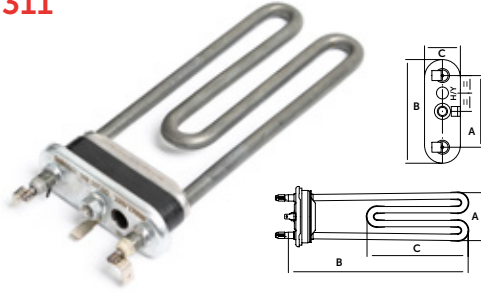

ÇAMAŞIR MAKİNASI REZİSTANSI - VESTEL
ÇAMAŞIR MAKİNASI REZİSTANSI - VESTEL

311

ÜRÜN KODU	WATT	VOLT	ÖLÇÜ - MM	NTC SENSÖR DELİKLİ	BORU	
PRODUCT CODE	WATT	VOLT	SIZE - MM		Ø DIAMETER	MATERIAL
378015	1650	230	A: 69 B: 180 C: 143	VAR	8,5	304