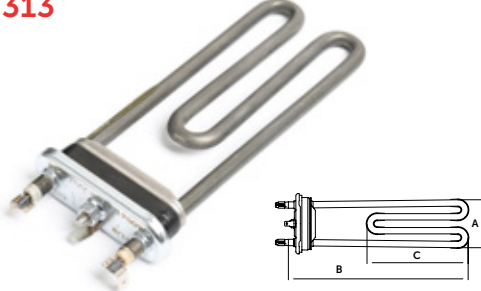

ÇAMAŞIR MAKİNASI REZİSTANSI - AEG
ÇAMAŞIR MAKİNASI REZİSTANSI - AEG

313

ÜRÜN KODU	WATT	VOLT	ÖLÇÜ - MM	NTC SENSÖR DELİKLİ	BORU	
PRODUCT CODE	WATT	VOLT	SIZE - MM		Ø DIAMETER	MATERIAL
378651	1850	230	A:69 B:220 C:143	YOK	8,5	304