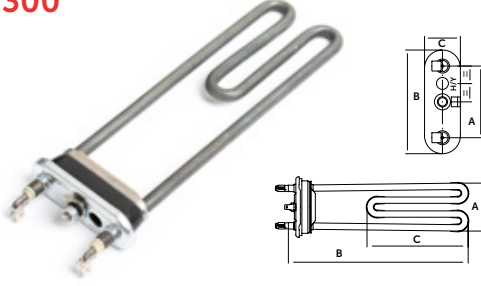

ÇAMAŞIR MAKİNASI REZİSTANSI - VESTEL/ARÇELİK/BOSCH
ÇAMAŞIR MAKİNASI REZİSTANSI - VESTEL/ARÇELİK/BOSCH

300

ÜRÜN KODU	WATT	VOLT	ÖLÇÜ - MM	NTC SENSÖR DELİKLİ	BORU	
PRODUCT CODE	WATT	VOLT	SIZE - MM		Ø DIAMETER	MATERIAL
20364	2000	220	A:69 B:240 C:155	VAR	8,5	304
20364-1	2000	220	A:69 B:240 C:155	VAR	8,5	304

ÇAMAŞIR MAKİNASI REZİSTANSI - ARÇELİK
ÇAMAŞIR MAKİNASI REZİSTANSI - ARÇELİK

301

ÜRÜN KODU	WATT	VOLT	ÖLÇÜ - MM	NTC SENSÖR DELİKLİ	BORU	
PRODUCT CODE	WATT	VOLT	SIZE - MM		Ø DIAMETER	MATERIAL
378555	1950	230	A: 69 B: 250 C: 120	YOK	8,5	304

ÇAMAŞIR MAKİNASI REZİSTANSI - AEG/ARÇELİK
ÇAMAŞIR MAKİNASI REZİSTANSI - AEG/ARÇELİK

302

ÜRÜN KODU	WATT	VOLT	ÖLÇÜ - MM	NTC SENSÖR DELİKLİ	BORU	
PRODUCT CODE	WATT	VOLT	SIZE - MM		Ø DIAMETER	MATERIAL
20366	1950	220	A: 69 B: 300 C: 243	YOK	8,5	304