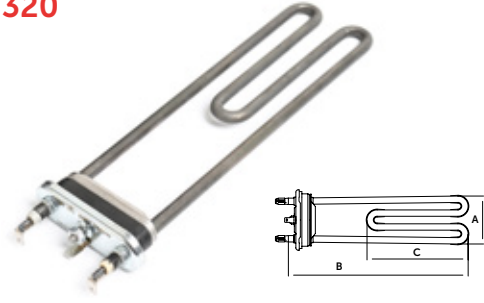

ÇAMAŞIR MAKİNASI REZİSTANSI - VESTEL/ARÇELİK/BOSCH
ÇAMAŞIR MAKİNASI REZİSTANSI - VESTEL/ARÇELİK/BOSCH

320

ÜRÜN KODU	WATT	VOLT	ÖLÇÜ - MM	NTC SENSÖR DELİKLİ	BORU	
PRODUCT CODE	WATT	VOLT	SIZE - MM		Ø DIAMETER	MATERIAL
20365	2000	220	A:69 B:240 C:115	YOK	8,5	304