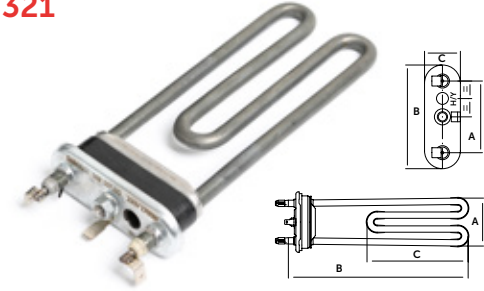

ÇAMAŞIR MAKİNASI REZİSTANSI - VESTEL/ARÇELİK/BOSCH
ÇAMAŞIR MAKİNASI REZİSTANSI - VESTEL/ARÇELİK/BOSCH

320

ÜRÜN KODU	WATT	VOLT	ÖLÇÜ - MM	NTC SENSÖR DELİKLİ	BORU	
PRODUCT CODE	WATT	VOLT	SIZE - MM		Ø DIAMETER	MATERIAL
20365	2000	220	A:69 B:240 C:115	YOK	8,5	304

ÇAMAŞIR MAKİNASI REZİSTANSI - AEG
ÇAMAŞIR MAKİNASI REZİSTANSI - AEG

321

ÜRÜN KODU	WATT	VOLT	ÖLÇÜ - MM	NTC SENSÖR DELİKLİ	BORU	
PRODUCT CODE	WATT	VOLT	SIZE - MM		Ø DIAMETER	MATERIAL
703454	1850	230	A:69 B:220 C:143	VAR	8,5	304
703467	1900	220	A:69 B:220 C:155	VAR	8,5	304