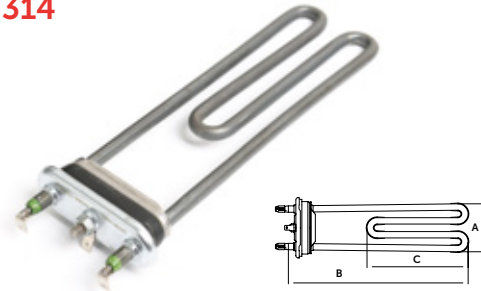

ÇAMAŞIR MAKİNASI REZİSTANSI - AEG
ÇAMAŞIR MAKİNASI REZİSTANSI - AEG

313

ÜRÜN KODU	WATT	VOLT	ÖLÇÜ - MM	NTC SENSÖR DELİKLİ	BORU	
PRODUCT CODE	WATT	VOLT	SIZE - MM		Ø DIAMETER	MATERIAL
378651	1850	230	A:69 B:220 C:143	YOK	8,5	304

ÇAMAŞIR MAKİNASI REZİSTANSI - AEG
ÇAMAŞIR MAKİNASI REZİSTANSI - AEG

314

ÜRÜN KODU	WATT	VOLT	ÖLÇÜ - MM	NTC SENSÖR DELİKLİ	BORU	
PRODUCT CODE	WATT	VOLT	SIZE - MM		Ø DIAMETER	MATERIAL
378650	1900	220	A: 69 B: 230 C: 159	YOK	8,5	304